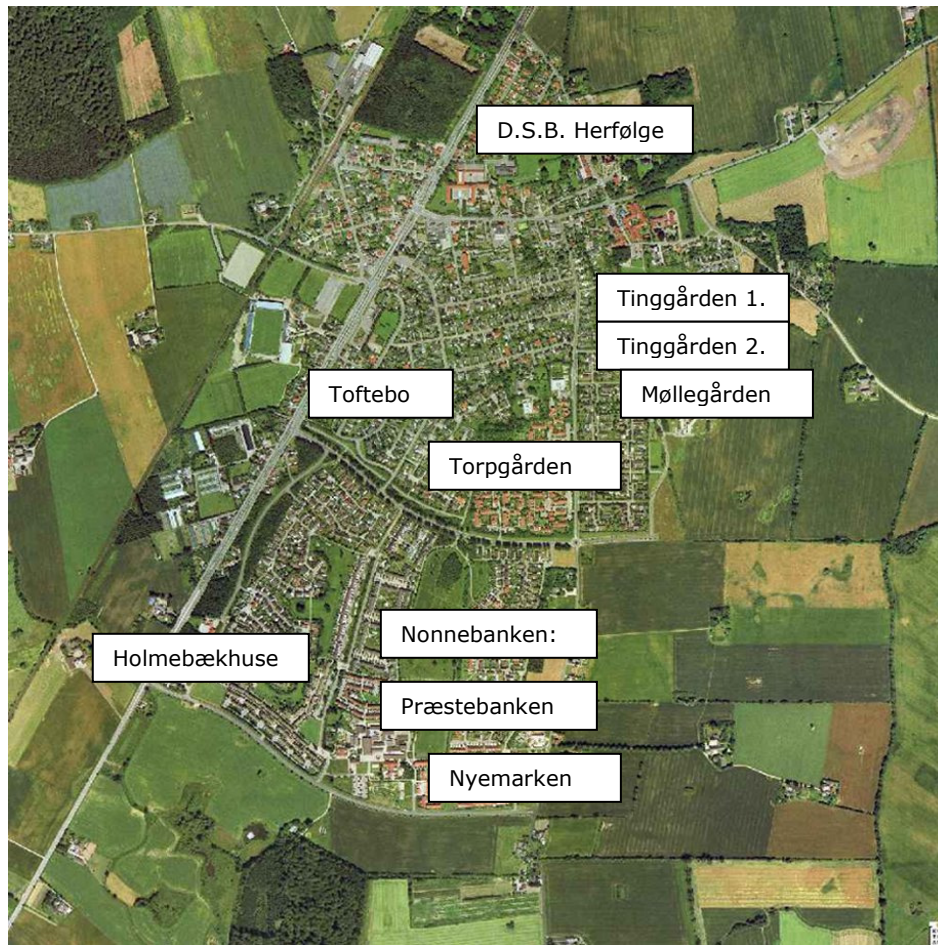

Herfølge's Almene Boligforeninger.

Navn	Administration	Adresse
D.S.B Herfølge. = Den Selvejende Byggevirksomhed for Herfølge. Parcelhuse i Hastrup og Herfølge	Boligkontoret Danmark. Antal boliger: 50.	www.boligkontoret.dk Afdelingskontor. Røjlskær 15. 2840 Holte. Tlf. 39 25 10 00.
Tinggården 1 – 2. Tæt-lav bebyggelse	DAB. Dansk Almennyttigt Boligselskab. Antal boliger: 245.	www.dabbolig.dk Torvet 19 B. 4600 Køge Tlf. 56 65 94 96
Toftebo. Parcelhuse	Egen administration Antal boliger: 15	Formand. Erik Jensen. Toftebo 1. 4681 Herfølge. mob. 20334890
Torpgården: Tæt-lav bebyggelse Nørretorp, Østertorp og Vestertorp.	DAB. Dansk Almennyttigt Boligselskab. Antal boliger: 176.	www.dabbolig.dk Torvet 19 B. 4600 Køge Tlf. 56 65 94 96
Møllegården. Tæt-lav bebyggelse	DAB. Dansk Almennyttigt Boligselskab. Antal boliger: 70.	www.dabbolig.dk Torvet 19 B. 4600 Køge Tlf. 56 65 94 96
Nonnebanken: Tæt-lav bebyggelse Nonnebanken, Klerkebanken og Provstebanken	DAB. Dansk Almennyttigt Boligselskab. Antal boliger: 184.	www.dabbolig.dk Torvet 19 B. 4600 Køge Tlf. 56 65 94 96
Holmebækhuse. Tæt-lav bebyggelse	DAB. Dansk Almennyttigt Boligselskab. Antal boliger: 258.	www.dabbolig.dk Torvet 19 B. 4600 Køge Tlf. 56 65 94 96
Præstebanken. Tæt-lav bebyggelse	DAB. Dansk Almennyttigt Boligselskab. Antal boliger: 78.	www.dabbolig.dk Torvet 19 B. 4600 Køge Tlf. 56 65 94 96
Nyemarken. Tæt-lav bebyggelse	DAB. Dansk Almennyttigt Boligselskab. Antal boliger: 51.	www.dabbolig.dk Torvet 19 B. 4600 Køge Tlf. 56 65 94 96

Desuden findes almene boliger i Alkestrup. www.dabbolig.dk, og i Hastrup-området mellem Køge og Herfølge. Se bla. Køge Boligselskab www.kbs.dk.